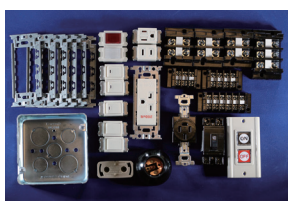

一般価格 **¥22,000**
特別価格 **¥20,900**

⑭ケーブルのみ 1 回分

2024年候補問題10問を1回練習できるケーブル・電線のセットです。

一般価格 **¥11,220**
特別価格 **¥10,670**

⑮材料のみ 1 回分

2024年候補問題10問の材料セットです。消耗品は1回分になります。

一般価格 **¥14,300**
特別価格 **¥12,870**

⑧工具セット